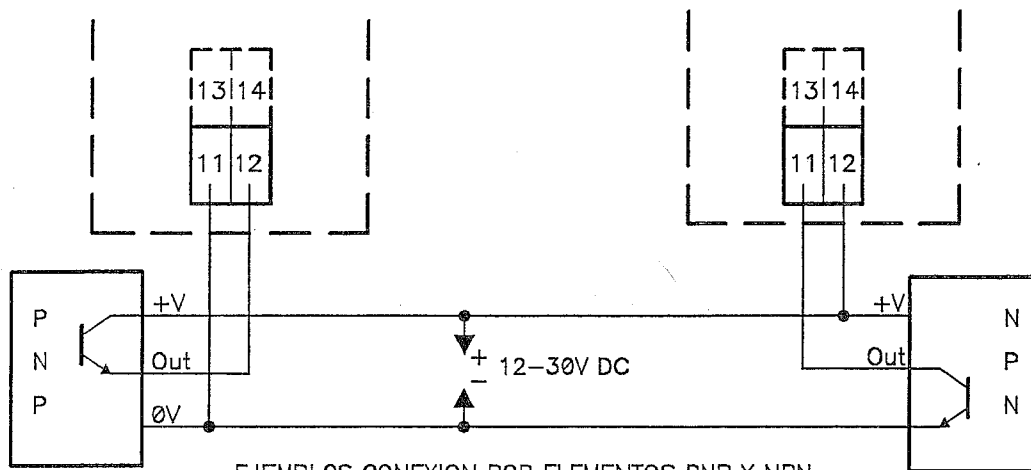

JB-162

Led Verde ○ POWER ON

Led Rojo ○ OUT ON

F
4
A

I-OFF Led Ambar ○ I-ON Led Verde ○

JB-162

[Grupo electroiman complementario, caso Freno/Embrague.]

EJEMPLOS CONEXION POR ELEMENTOS PNP Y NPN