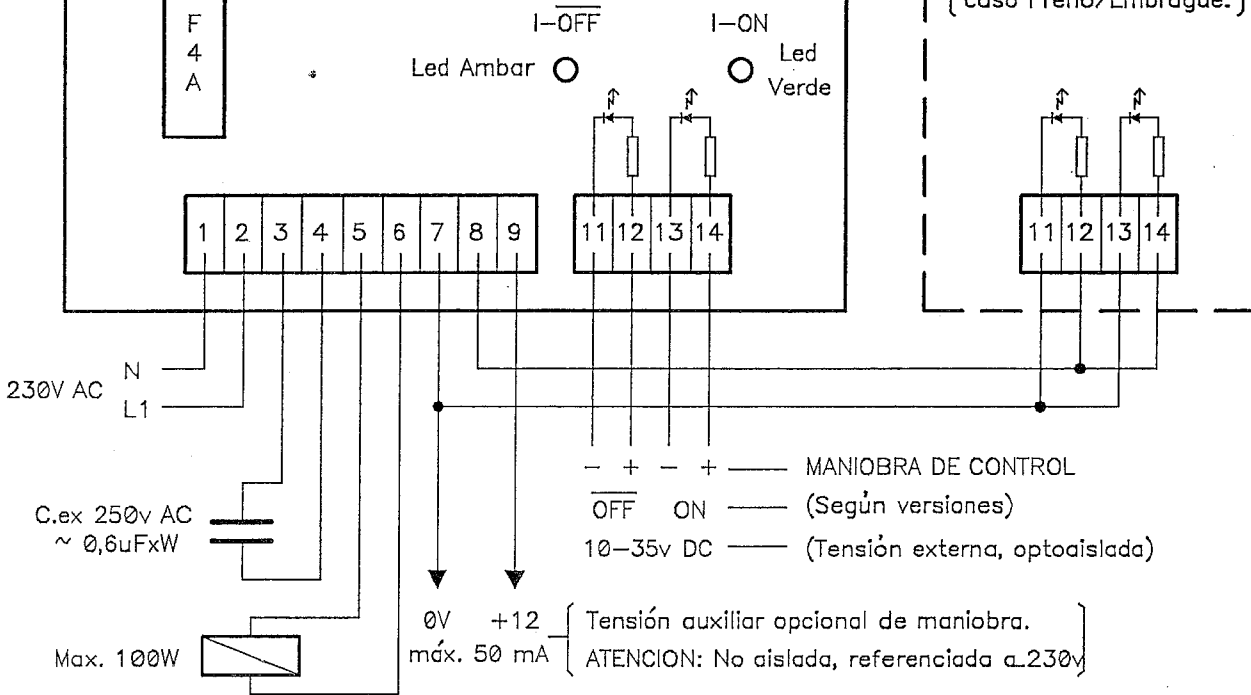

JB-162

Led Verde ○ POWER ON

Led Rojo ○ OUT ON

F
4
A

I-OFF Led Ambar ○ I-ON Led Verde ○

JB-162

[Grupo electroiman complementario, caso Freno/Embrague.]

EJEMPLOS CONEXION POR ELEMENTOS PNP Y NPN